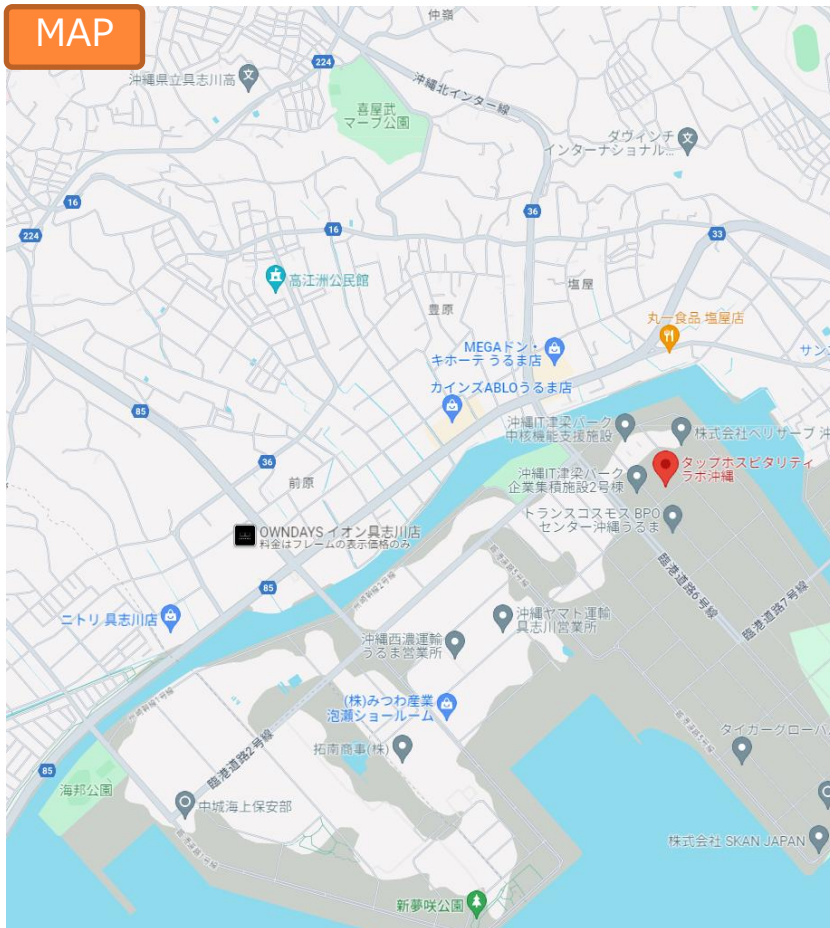

住所

東京都港区港南2-14-14 品川インターシティフロント4F
(共催企業 株式会社クリエイティブキャスト内 セミナールーム)

交通

JR	「品川駅」	港南口	徒歩1分
京急本線	「品川駅」	港南口	徒歩1分

MAP

↑ 会場外観

↑ 教室雰囲気

住所 東京都新宿区市谷八幡町14 市ヶ谷中央ビル
(東京ITスクール市ヶ谷研修センター内)

↑ 会場雰囲気

↑ 会場外観

住所 宮城県仙台市青葉区中央3丁目3-3
(スタンダード会議室 仙台あおば通り333店)

交通	JR	「あおば通駅」	出口2	徒歩1分
	地下鉄東西線	「仙台駅」	北2出口	徒歩3分
	地下鉄東西線	「青葉通一番町駅」	南1出口	徒歩5分

↑ 会場外観

住所 広島県広島市南区京橋町1-7 アスティ広島京橋ビルディング
(TKPガーデンシティ広島駅前大橋)

交通 J R山陽本線 「広島駅」 徒歩5分
広島電鉄 2号線 「稲荷町(広島県)駅」 徒歩3分
広島電鉄 6号線 「稲荷町(広島県)駅」 徒歩3分

住所 島根県出雲市芦渡町695-1 株式会社日本ハイソフト開発センター内2階

交通 JR 「出雲市駅」 車で11分
JR 「西出雲駅」 徒歩15分

MAP

↑ 会場外観

住所 兵庫県神戸市中央区栄町通2丁目4-13 神栄ビル

交通

神戸市営地下鉄海岸線	「みなと元町駅」	徒歩3分
JR、阪神本線、神戸高速線	「元町駅」	徒歩4分
神戸高速線	「花隈駅」	徒歩6分

住所

沖縄県うるま市州崎14-27
(タップホスピタリティラボ 沖縄内)

交通

那覇空港より車で約60分
沖縄自動車道 沖縄北ICより15分
※駐車場 166台

MAP

住所 沖縄県那覇市泉崎2丁目3-2 HRSトラスト県庁前ビル

交通 ゆいレール 「県庁前駅」 「改札口」 徒歩6分

↑ 会場外観