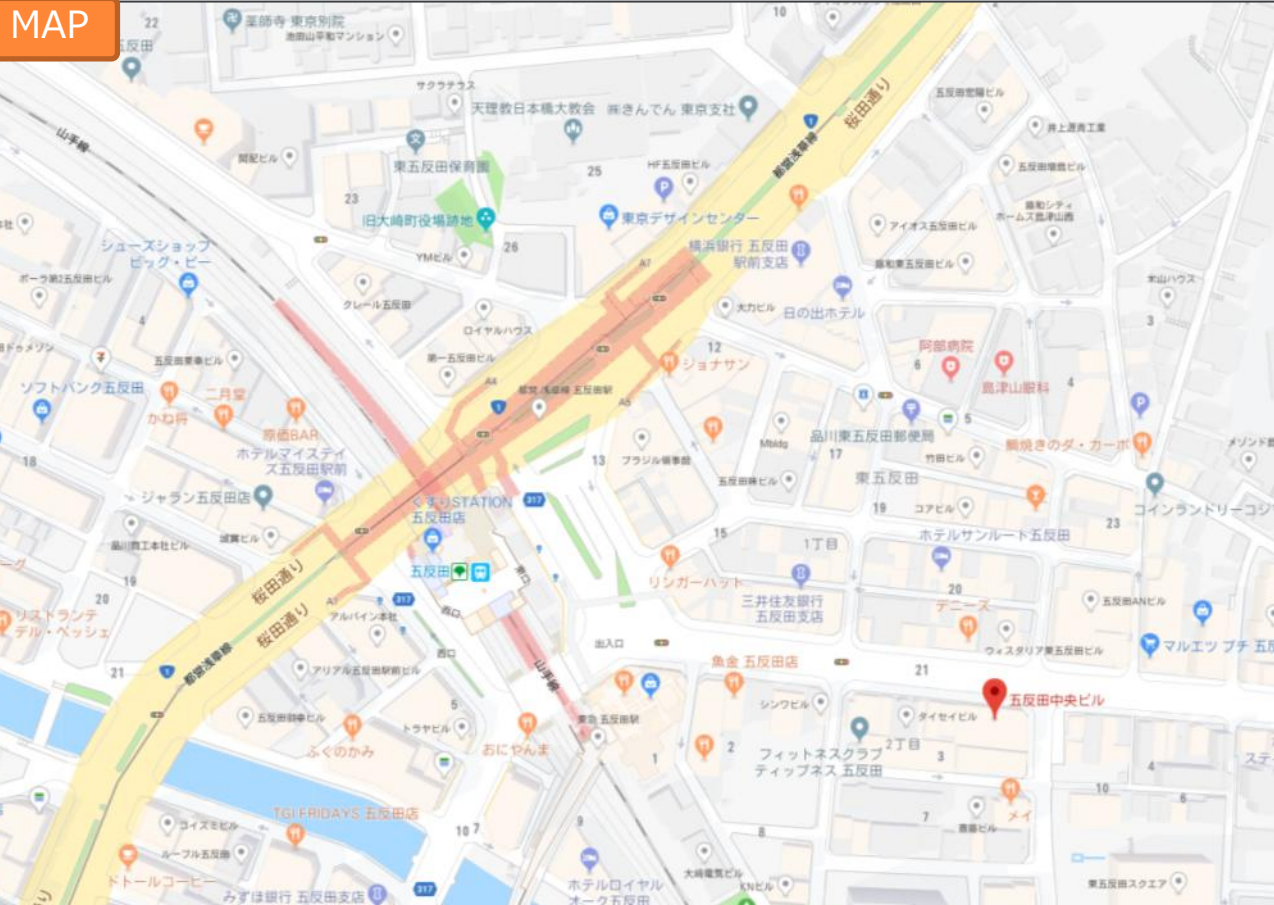

住所

東京都港区港南2-14-14 品川インターシティフロント4F
(共催企業 株式会社クリエイティブキャスト内 セミナールーム)

交通

JR	「品川駅」	港南口	徒歩1分
京急本線	「品川駅」	港南口	徒歩1分

MAP

↑ 会場外観

↑ 教室雰囲気

住所 東京都新宿区市谷八幡町14 市ヶ谷中央ビル
(東京ITスクール市ヶ谷研修センター内)

交通	中央・総武線	「市ヶ谷駅」	徒歩3分
	都営地下鉄新宿線	「市ヶ谷駅」	徒歩3分
		「曙橋駅」	徒歩14分
	東京メトロ丸ノ内線	「四ツ谷駅」	徒歩11分

会場外観

五反田研修センター

住所 東京都品川区東五反田2-3-5 五反田中央ビル
(スタンダード会議室 五反田ソニー通り店)

交通 JR 「五反田駅」 東口 徒歩 3分
都営浅草線 「五反田駅」 A3出口 徒歩 3分

↑ 会場外観

↑ 教室雰囲気