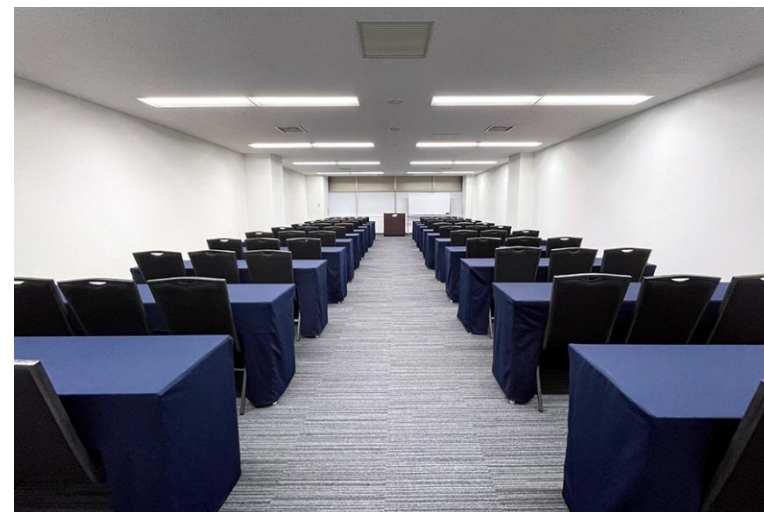

住所 京都府京都市下京区立売中之町99 四條SETビル
(TKP京都四條カンファレンスセンター)

交通 京都市営烏丸線 「四條(京都市営)駅」 徒歩4分
阪急京都線 「烏丸駅」 徒歩4分

↑ 会場雰囲気