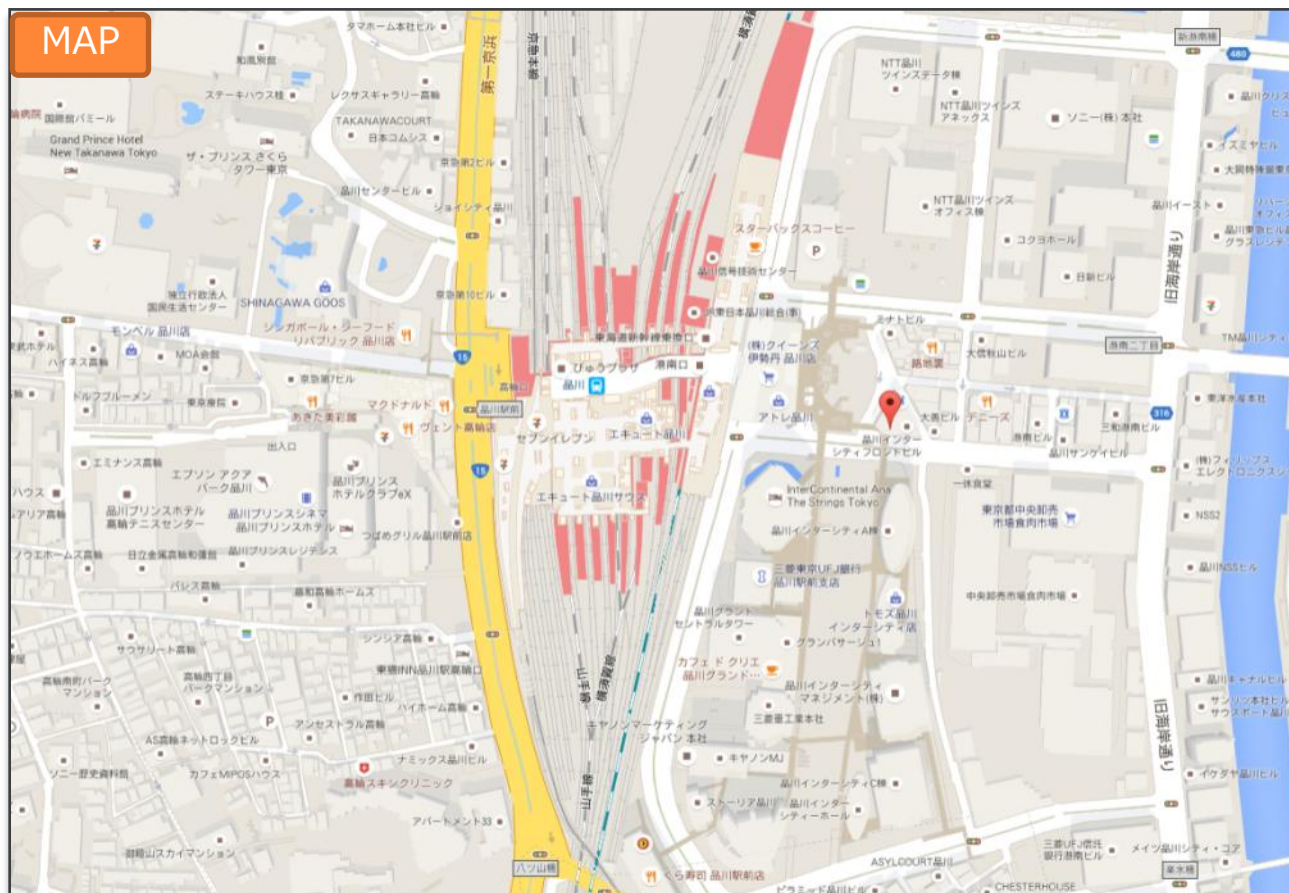

秋葉原研修センター

住所

東京都千代田区東神田1-10-6 幸保第2ビル
(スタンダード会議室 秋葉原店)

交通

都営新宿線	「岩本町駅」	A5出口	徒歩5分
JR	「秋葉原駅」	昭和通り口	徒歩9分
JR	「馬喰町駅」	出入口2	徒歩5分

MAP

↑ 会場外観

↑ 教室雰囲気

住所

東京都港区港南2-14-14 品川インターシティフロント4F
(共催企業 株式会社クリエイティブキャスト内 セミナールーム)

交通

JR	「品川駅」	港南口	徒歩1分
京急本線	「品川駅」	港南口	徒歩1分

MAP

↑ 会場外観

↑ 教室雰囲気

住所 東京都新宿区市谷八幡町14 市ヶ谷中央ビル
(東京ITスクール市ヶ谷研修センター内)

交通	中央・総武線	「市ヶ谷駅」	徒歩3分
	都営地下鉄新宿線	「市ヶ谷駅」	徒歩3分
		「曙橋駅」	徒歩14分
	東京メトロ丸ノ内線	「四ツ谷駅」	徒歩11分

会場外観

五反田研修センター

住所 東京都品川区東五反田2-3-5 五反田中央ビル
(スタンダード会議室 五反田ソニー通り店)

交通 JR 「五反田駅」 東口 徒歩 3分
都営浅草線 「五反田駅」 A3出口 徒歩 3分

↑ 会場外観

↑ 教室雰囲気

↑ 会場外観

住所 大阪府大阪市北区芝田1-1-4 阪急ターミナルビル

交通

阪急電鉄	「梅田駅」	直結
JR	「大阪駅」	徒歩3分
阪急線	「大阪梅田駅」	徒歩2分

MAP

↑ 会場外観等

住所 京都府京都市下京区立売中之町99 四條SETビル
(TKP京都四條カンファレンスセンター)

交通 京都市営烏丸線 「四條(京都市営)駅」 徒歩4分
阪急京都線 「烏丸駅」 徒歩4分