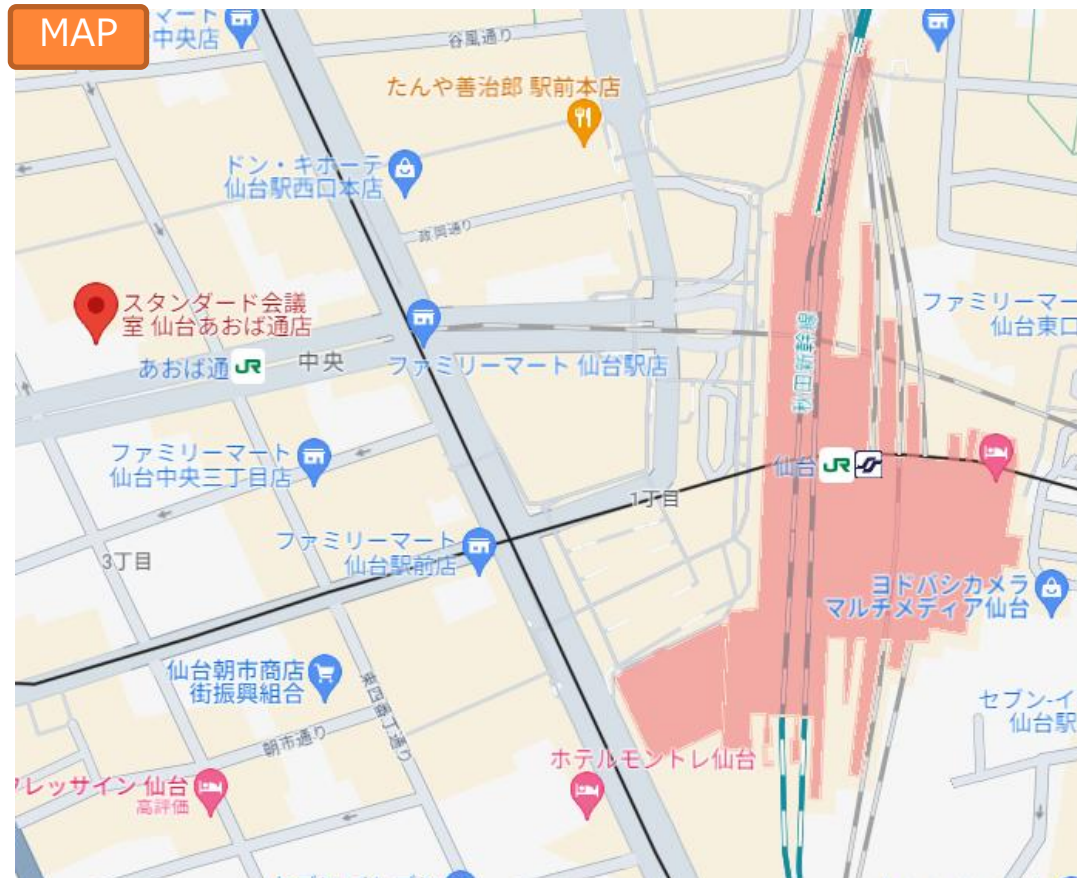

住所

東京都港区港南2-14-14 品川インターシティフロント4F
(共催企業 株式会社クリエイティブキャスト内 セミナールーム)

交通

JR	「品川駅」	港南口	徒歩1分
京急本線	「品川駅」	港南口	徒歩1分

MAP

↑ 会場外観

↑ 教室雰囲気

住所 東京都新宿区市谷八幡町14 市ヶ谷中央ビル
(東京ITスクール市ヶ谷研修センター内)

↑ 会場外観

住所 大阪府大阪市北区芝田1-1-4 阪急ターミナルビル

交通

阪急電鉄	「梅田駅」	直結
JR	「大阪駅」	徒歩3分
阪急線	「大阪梅田駅」	徒歩2分

MAP

↑ 会場外観等

住所 京都府京都市下京区立売中之町99 四條SETビル
(TKP京都四條カンファレンスセンター)

交通 京都市営烏丸線 「四條(京都市営)駅」 徒歩4分
阪急京都線 「烏丸駅」 徒歩4分

↑ 会場外観

↑ 会場雰囲気

住所 福岡県福岡市博多区博多駅前3-19-5 博多石川ビル
(TKPカンファレンスシティ博多)

交通 JR鹿児島本線 「博多駅」 「博多口」 徒歩6分
地下鉄空港線 「博多駅」 「西21出口」 徒歩6分

↑ 会場外観

住所 北海道札幌市北区北7条西2-9 ベルヴュオフィス札幌
(TKP札幌駅カンファレンスセンター)

交通 JR函館本線 「札幌駅」 北口東出口 徒歩2分
札幌市営南北線 「さっぽろ駅」 16出口 徒歩1分

↑ 会場雰囲気

↑ 会場外観

住所 宮城県仙台市青葉区中央3丁目3-3
(スタンダード会議室 仙台あおば通り333店)

交通	JR	「あおば通駅」	出口2	徒歩1分
	地下鉄東西線	「仙台駅」	北2出口	徒歩3分
	地下鉄東西線	「青葉通一番町駅」	南1出口	徒歩5分

↑ 会場外観

住所 広島県広島市南区京橋町1-7 アスティ広島京橋ビルディング
(TKPガーデンシティ広島駅前大橋)

交通 J R山陽本線 「広島駅」 徒歩5分
広島電鉄 2号線 「稲荷町(広島県)駅」 徒歩3分
広島電鉄 6号線 「稲荷町(広島県)駅」 徒歩3分