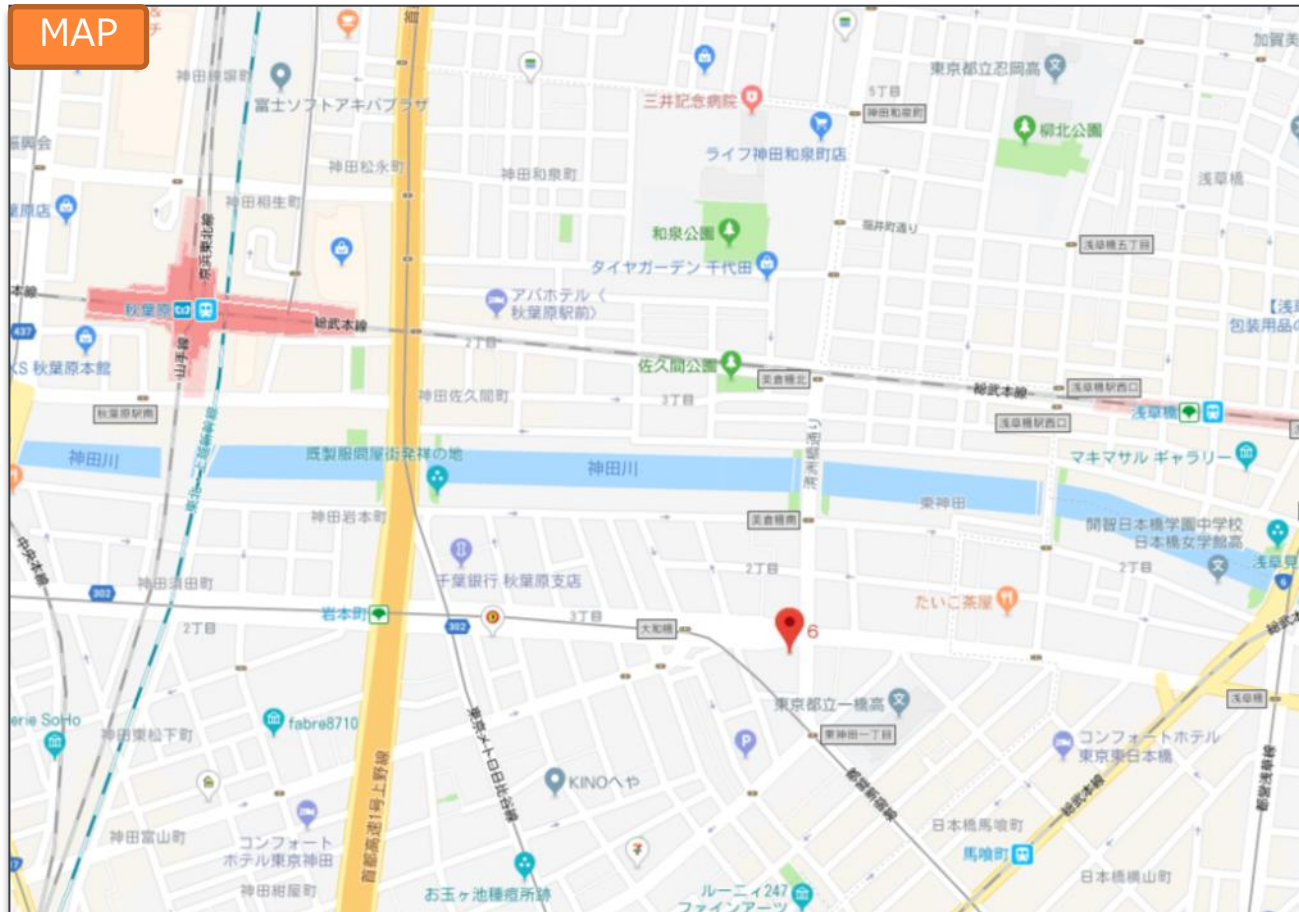

秋葉原研修センター

住所

東京都千代田区東神田1-10-6 幸保第2ビル
(スタンダード会議室 秋葉原店)

交通

都営新宿線	「岩本町駅」	A5出口	徒歩5分
JR	「秋葉原駅」	昭和通り口	徒歩9分
JR	「馬喰町駅」	出入口2	徒歩5分

MAP

↑ 会場外観

↑ 教室雰囲気

住所

東京都港区港南2-14-14 品川インターシティフロント4F
(共催企業 株式会社クリエイティブキャスト内 セミナールーム)

交通

JR	「品川駅」	港南口	徒歩1分
京急本線	「品川駅」	港南口	徒歩1分

MAP

↑ 会場外観

↑ 教室雰囲気

住所 東京都新宿区市谷八幡町14 市ヶ谷中央ビル
(東京ITスクール市ヶ谷研修センター内)

↑ 会場外観

住所

愛知県名古屋市中村区名駅1-2-4 名鉄バスターミナルビル9階
(TKP名鉄名古屋駅カンファレンスセンター)

交通

JR東海道本線	「名古屋駅」	広小路口	徒歩5分
市営東山線	「名古屋駅」	サンロードS7出口	徒歩1分
名鉄名古屋本線	「名鉄名古屋駅」	サンロードS7出口	徒歩1分

住所 大阪府大阪市中央区久太郎町3-2-10 南本町エクセルビル

交通 御堂筋線 「本町駅」 徒歩4分
堺筋線 「堺筋本町駅」 徒歩5分

↑ 会場外観

住所 大阪府大阪市北区芝田1-1-4 阪急ターミナルビル

交通

阪急電鉄	「梅田駅」	直結
JR	「大阪駅」	徒歩3分
阪急線	「大阪梅田駅」	徒歩2分

MAP

↑ 会場外観等

住所 京都府京都市下京区立売中之町99 四條SETビル
(TKP京都四條カンファレンスセンター)

交通 京都市営烏丸線 「四條(京都市営)駅」 徒歩4分
阪急京都線 「烏丸駅」 徒歩4分